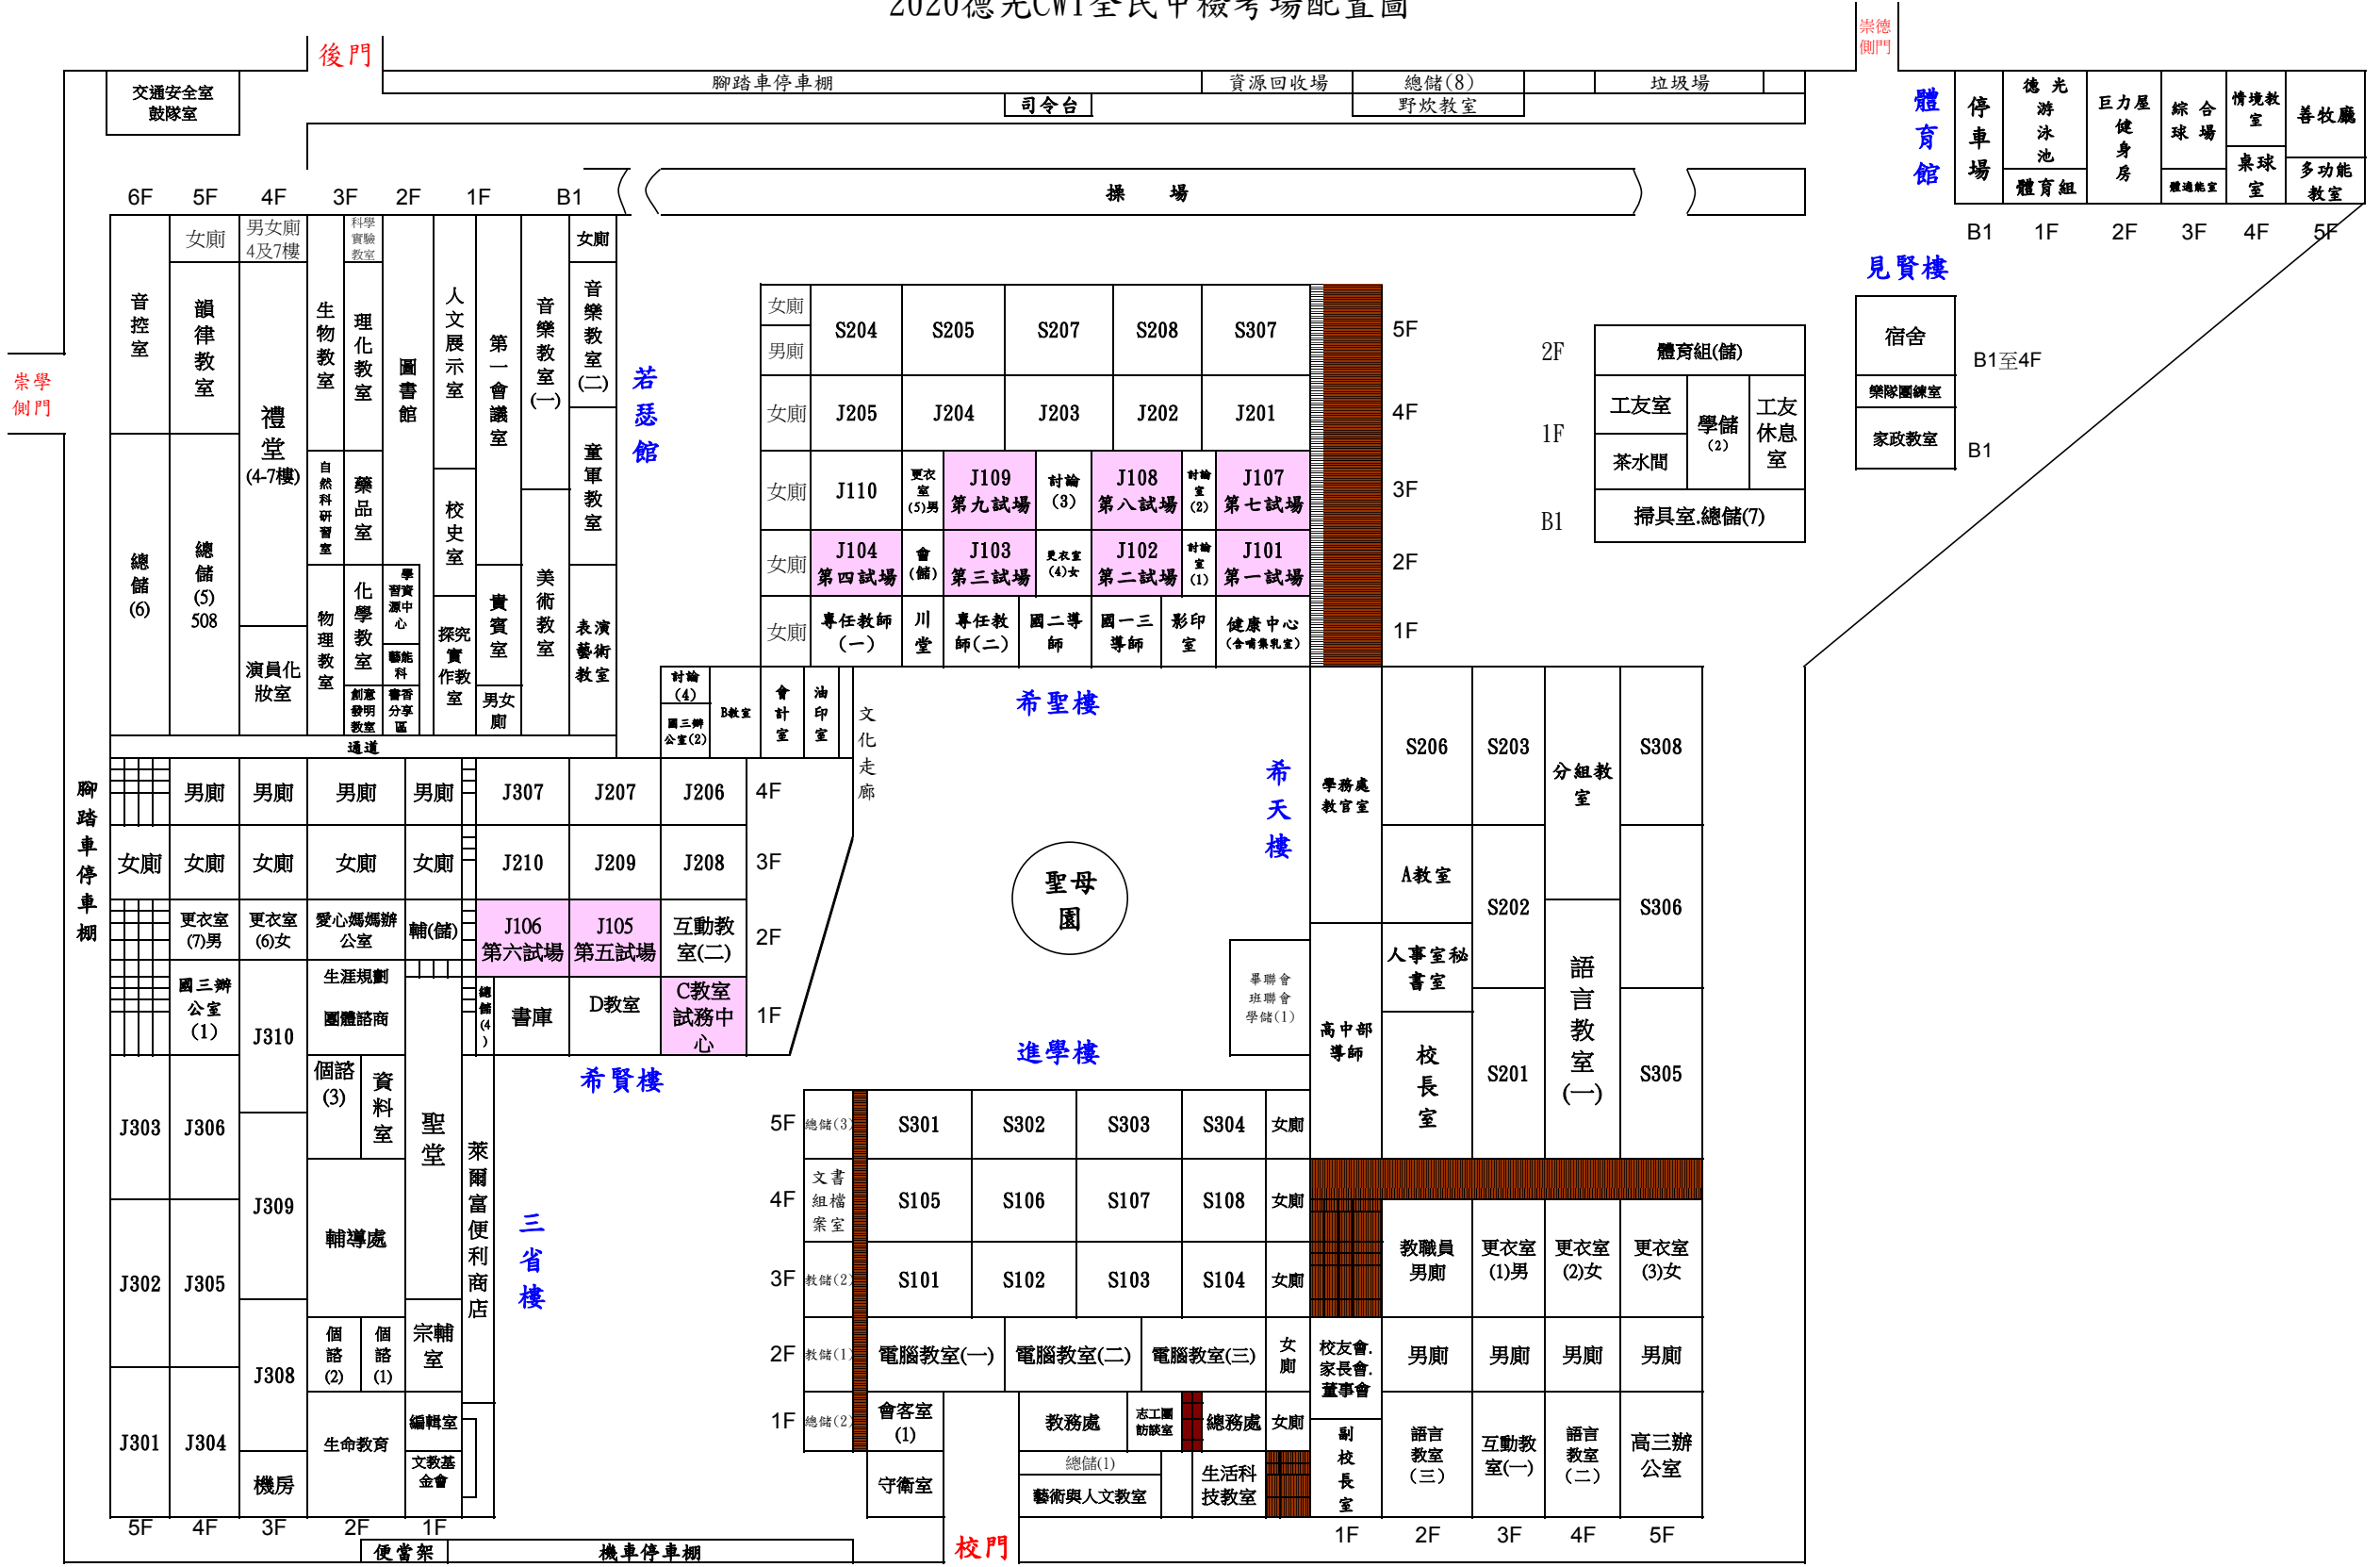

# 2020德光CWT全民中檢考場配置圖

崇德側門

後門

崇學側門

見賢樓

宿舍

樂隊團練室

家政教室

體育組(儲)

工友室

學儲(2)

工友休息室

掃具室.總儲(7)

茶水間

討論室(2)

討論室(1)

討論室(3)

討論室(4)

討論室(5)

討論室(6)

討論室(7)

討論室(8)

討論室(9)

討論室(10)

討論室(11)

討論室(12)

討論室(13)

討論室(14)

討論室(15)

討論室(16)

討論室(17)