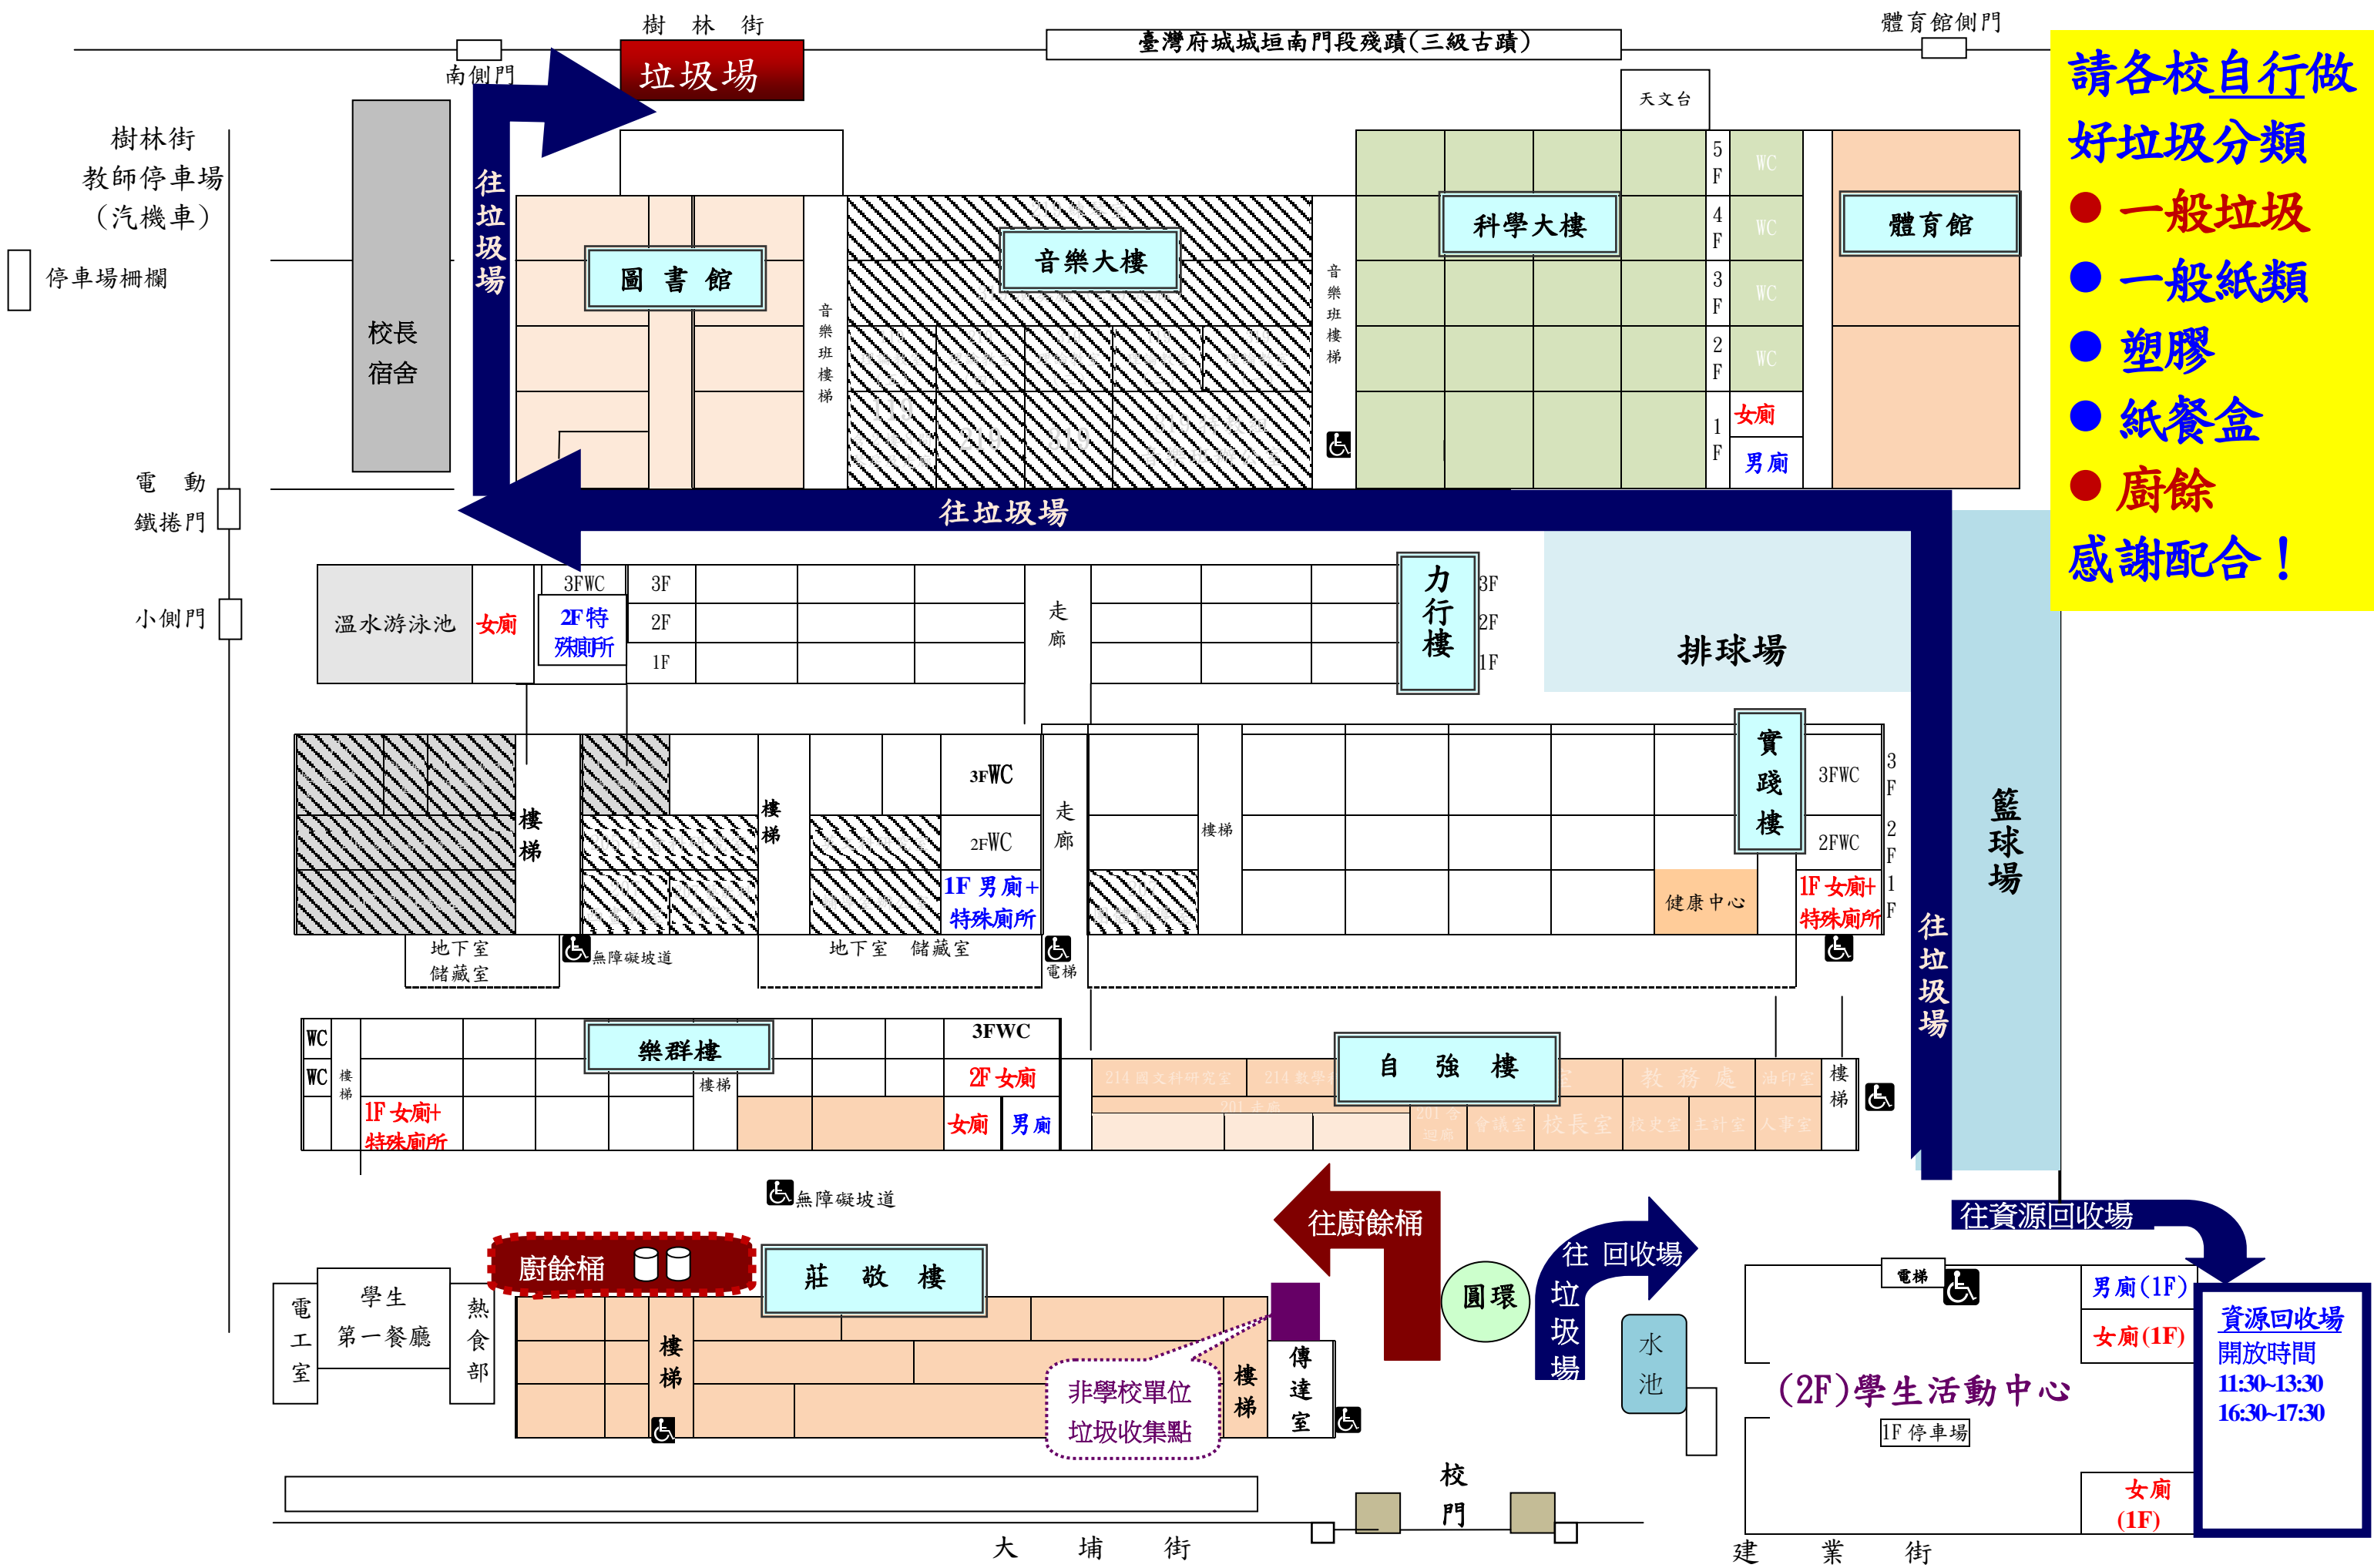

國立臺南女中考場-垃圾、廚餘、資源回收場、洗手間指引

請各校自行做好垃圾分類

- 一般垃圾
- 一般紙類
- 塑膠
- 紙餐盒
- 廚餘

感謝配合!

資源回收場
開放時間
11:30-13:30
16:30-17:30

(2F) 學生活動中心
1F 停車場

廚餘桶

非學校單位
垃圾收集點

往廚餘桶

往回收場
垃圾場

往資源回收場