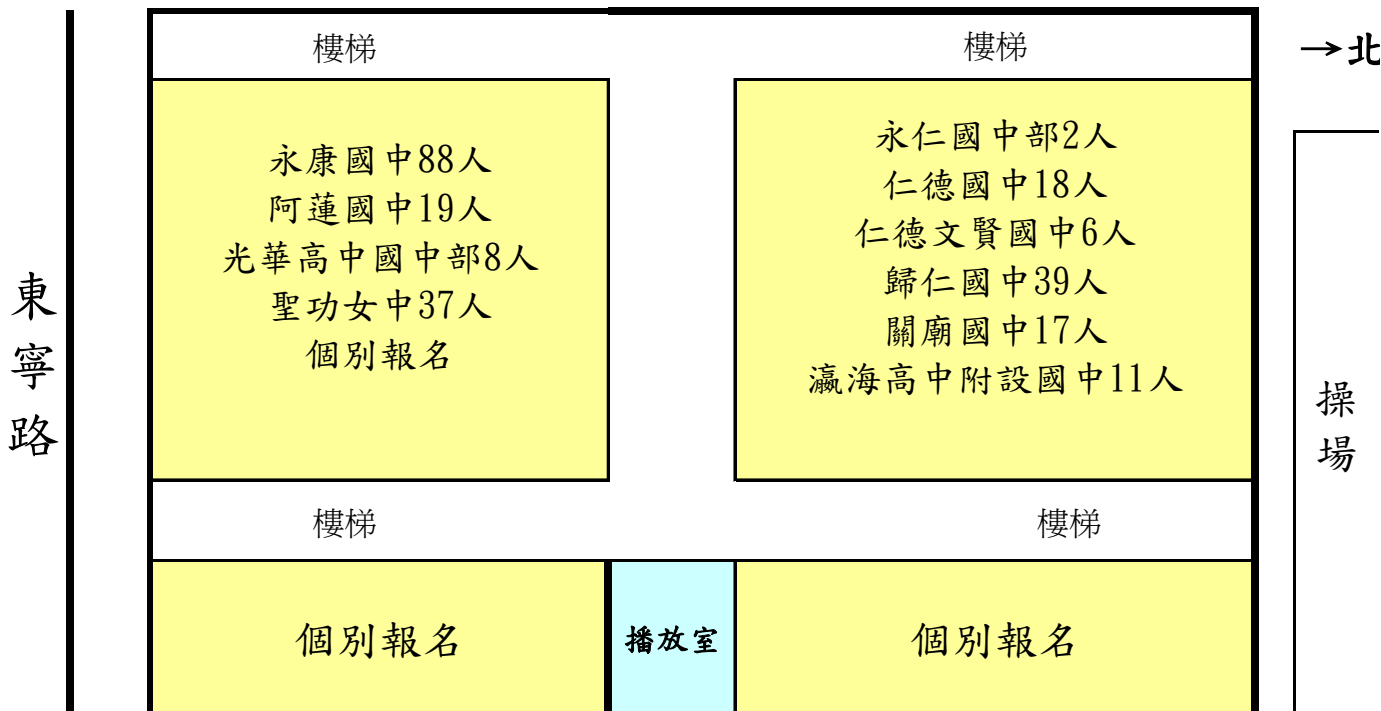

群英堂一樓

→北

群英堂二樓看台

→北

108年特招休息區位置圖