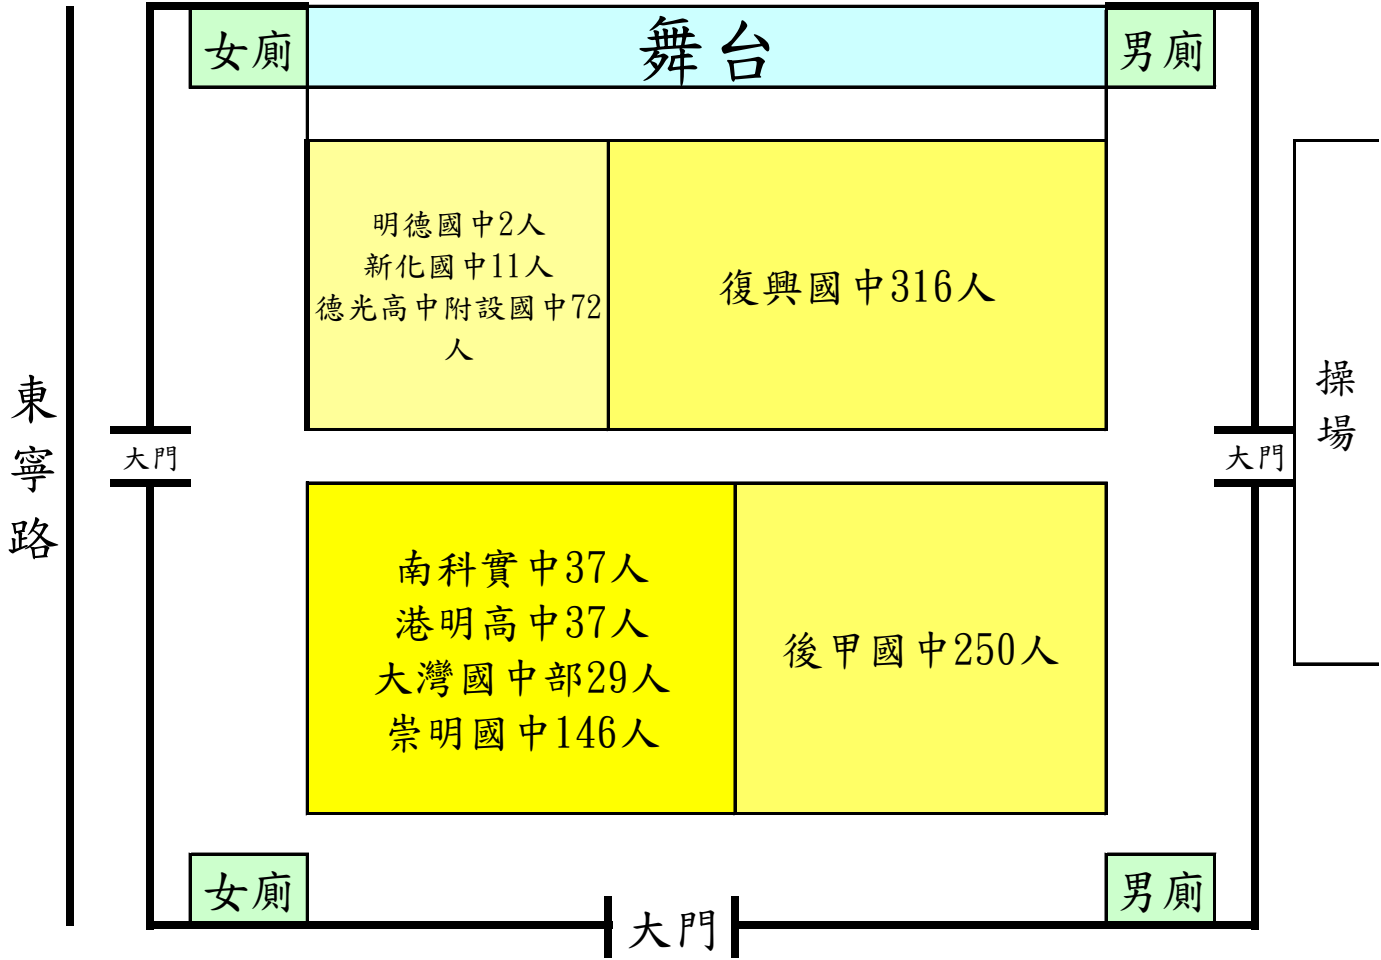

群英堂一樓

→北

群英堂二樓看台

→北

108年特招休息區位置圖